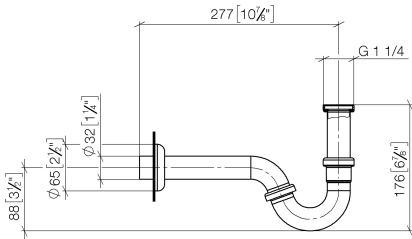

Siphon for bidet 1 1/4" - Chrome

IMO

10 050 970

• rosette Ø 65 mm

Fits: IMO, LULU, MADISON, MEM, TARA,  
CL.1, LISSÉ, VAIA, META, CYO

	Chrome	10 050 970-00
	Brushed Platinum	10 050 970-06
	Platinum	10 050 970-08
	Durabronze (23kt Gold)	10 050 970-09
	Dark Chrome	10 050 970-19
	Light Gold	10 050 970-26
	Brushed Light Gold	10 050 970-27
	Brushed Durabronze (23kt Gold)	10 050 970-28
	Matte Black	10 050 970-33
	Brushed Bronze	10 050 970-42
	Brushed Champagne (22kt Gold)	10 050 970-46
	Champagne (22kt Gold)	10 050 970-47
	Brushed Chrome	10 050 970-93
	Brushed Dark Platinum	10 050 970-99

# Siphon for bidet 1 1/4" - Chrome

10 050 970

mm [inches]

10 050 970

Parts for other finishes can be found here: [Brushed](#) [Platinum](#)

### Spare parts list

No.	Item Number	Name	Quantity used	Delivery time
1	09 14 05 018 90	seal	2	2
2	09 28 23 011-00	pipe	1	10
3	09 23 30 021-00	nut	3	10
4	09 14 20 006 90	seal	1	2
5	09 14 05 027 90	seal	1	2
6	09 28 23 029-00	pipe	1	60
7	09 28 23 013-00	pipe	1	60
8	09 27 01 013-00	rosette	1	60